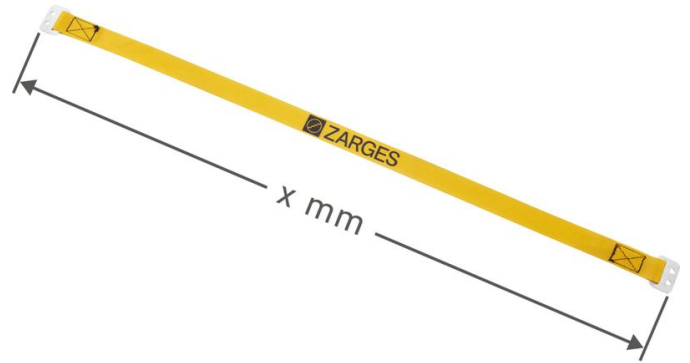

Système anti-écartement (sangle) - 827586

Description du produit

- A fixer avec deux 2 rivets.

Caractéristiques du produit

Garantie

Missing
translation

Longueur

1015 mm