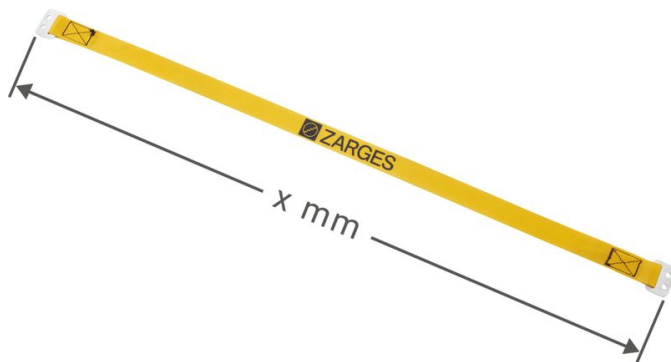

Système anti-écartement (sangle) - 827602

Description du produit

- A fixer avec deux 2 rivets.

Caractéristiques du produit

Garantie

Missing
translation

Longueur

1155 mm