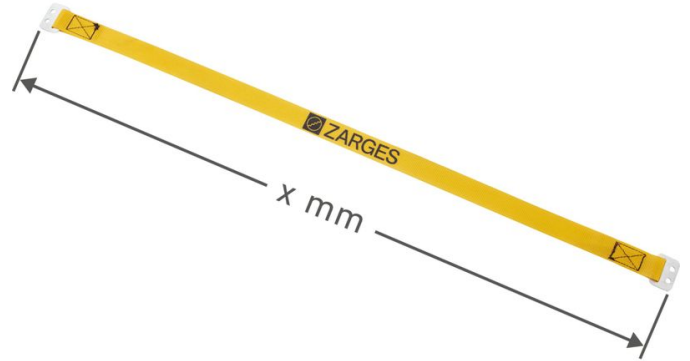

Système anti-écartement (sangle) - 827638

Description du produit

- A fixer avec deux 2 rivets.

Caractéristiques du produit

Garantie

Missing
translation

Longueur

2360 mm