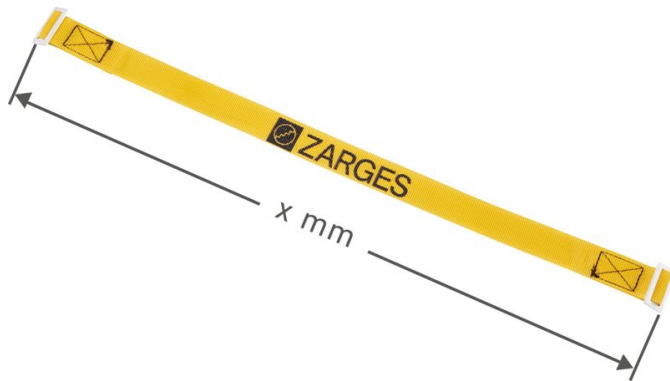

# Système anti-écartement (sangle) - 827674

## Description du produit

- A accrocher avec 2 éclisses.

## Caractéristiques du produit

Garantie

Missing  
translation

Longueur

1880 mm