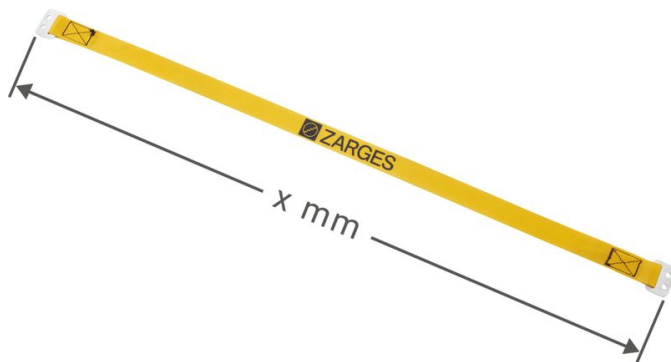

Système anti-écartement (sangle) - 827895

Description du produit

- A fixer avec deux 2 rivets.

Caractéristiques du produit

Garantie

Missing
translation

Longueur

1450 mm