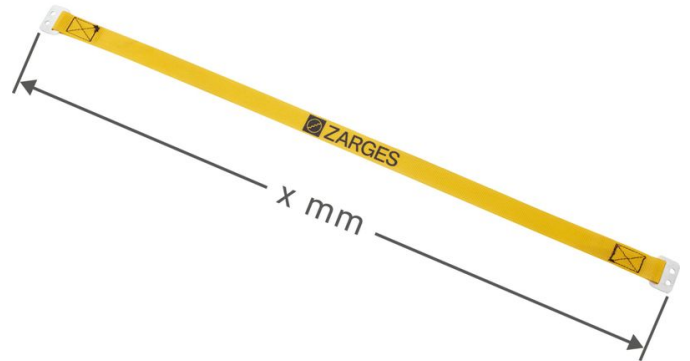

Système anti-écartement (sangle) - 827896

Description du produit

- A fixer avec deux 2 rivets.

Caractéristiques du produit

Garantie

Missing
translation

Longueur

1795 mm