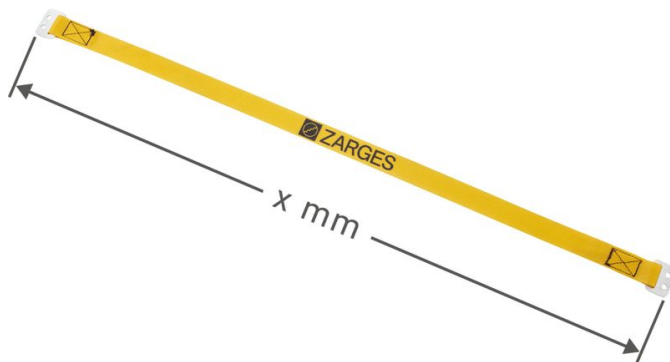

# Système anti-écartement (sangle) - 827897

## Description du produit

- A fixer avec deux 2 rivets.

## Caractéristiques du produit

Garantie

Missing  
translation

Longueur

1995 mm