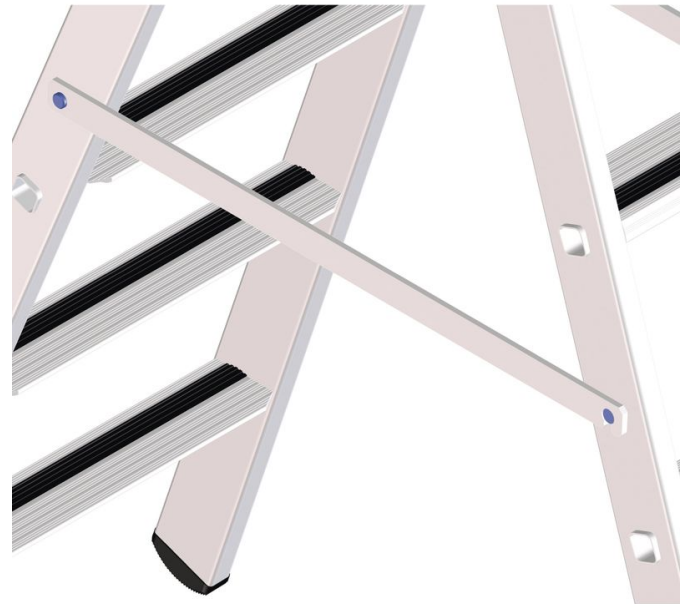

Assemblage rigide - 8831

Description du produit

- Convient pour les échelles doubles. 2 liaisons rigides supplémentaires assurent une stabilité optimale.

Conseils et particularités

Pour pouvoir répondre à toutes vos exigences spécifiques, nous vous proposons des équipements spéciaux que nous montons en usine, directement sur votre échelle lors de la production en série. Il est important d'indiquer le numéro d'article de l'échelle et de l'équipement spécial.

Lors de la commande, il est nécessaire d'indiquer la référence de l'échelle ainsi que de l'équipement spécial optionnel.

Caractéristiques du produit

Désignation	Assemblage rigide jusqu'à 5 marches	
Garantie	Missing translation	
ZARGAL S.A.R.L	Tel: +33-3-88 49 10 43	www.zarges.com/fr
ZA Activeum - 4 rue Georges Guynemer	Fax: +41 (0) 52 682 06 04	Efficace 28/6/2026
67129 Molsheim Cedex	zargal@zargal.fr	Sous réserve de modifications ou d'erreurs.