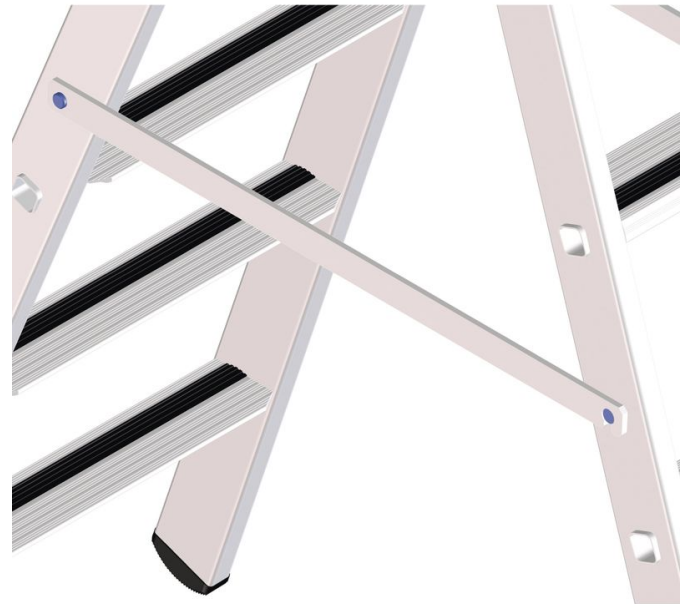

Assemblage rigide - 8832

Description du produit

- Convient pour les échelles doubles. 2 liaisons rigides supplémentaires assurent une stabilité optimale.

Conseils et particularités

Pour pouvoir répondre à toutes vos exigences spécifiques, nous vous proposons des équipements spéciaux que nous montons en usine, directement sur votre échelle lors de la production en série. Il est important d'indiquer le numéro d'article de l'échelle et de l'équipement spécial.

Lors de la commande, il est nécessaire d'indiquer la référence de l'échelle ainsi que de l'équipement spécial optionnel.

Caractéristiques du produit

Désignation	Assemblage rigide jusqu'à 12 marches	
Garantie	Missing translation	
ZARGAL S.A.R.L ZA Activeum – 4 rue Georges Guynemer 67129 Molsheim Cedex	Tel: +33-3-88 49 10 43 Fax: +41 (0) 52 682 06 04 zargal@zargal.fr	www.zarges.com/fr Efficace 28/6/2026 Sous réserve de modifications ou d'erreurs.