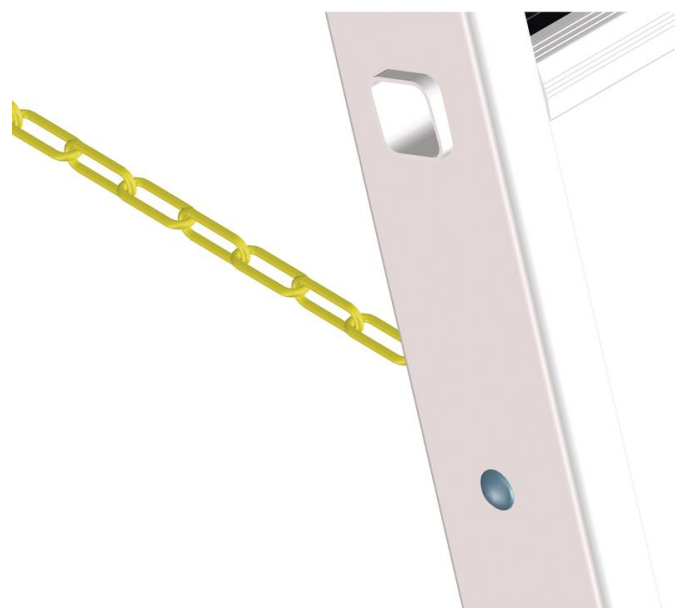

Chaîne pour sécurité d'écartement - 9897

Description du produit

- Convient aux échelles doubles équipées de sangles de sécurité. Remplacement des sangles par des chaînes en acier plus robustes.

Conseils et particularités

Pour pouvoir répondre à toutes vos exigences spécifiques, nous vous proposons des équipements spéciaux que nous montons en usine, directement sur votre échelle lors de la production en série. Il est important d'indiquer le numéro d'article de l'échelle et de l'équipement spécial.

Lors de la commande, il est nécessaire d'indiquer la référence de l'échelle ainsi que de l'équipement spécial optionnel.

Caractéristiques du produit

Désignation	Sécurité par chaîne
Garantie	Missing translation
ZARGAL S.A.R.L ZA Activeum – 4 rue Georges Guynemer 67129 Molsheim Cedex	Tel: +33-3-88 49 10 43 Fax: +41 (0) 52 682 06 04 zargal@zargal.fr
	www.zarges.com/fr Efficace 9/6/2026 Sous réserve de modifications ou d'erreurs.