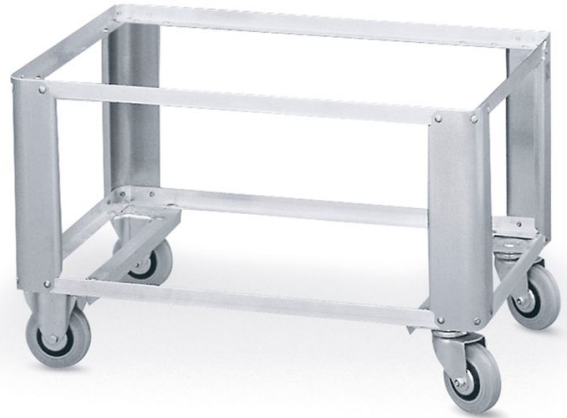

Chariot support W 152

Quand il est question de résoudre facilement des problèmes de transport et de stockage « de poids », les chariots roulants agiles de ZARGES sont des aides économiques indispensables. Que leur exécution soit haute ou basse et avec des lourdes charges égale

Description du produit

- Châssis à roulettes en aluminium, modèle haut.
- Train de roulement : 2 roulettes pivotantes et 2 roulettes fixes, Ø 125 mm, 40 mm de large, roulant librement, bandage en caoutchouc, "non marquantes", pare-fils.

Caractéristiques du produit

Charge	Désignation	Poids
jusqu'à max. 150 kg	Chariot support W 152	6.7 kg

Variantes de produits

Référence
40680
Dimensions extérieures adaptées
800mm x 600mm