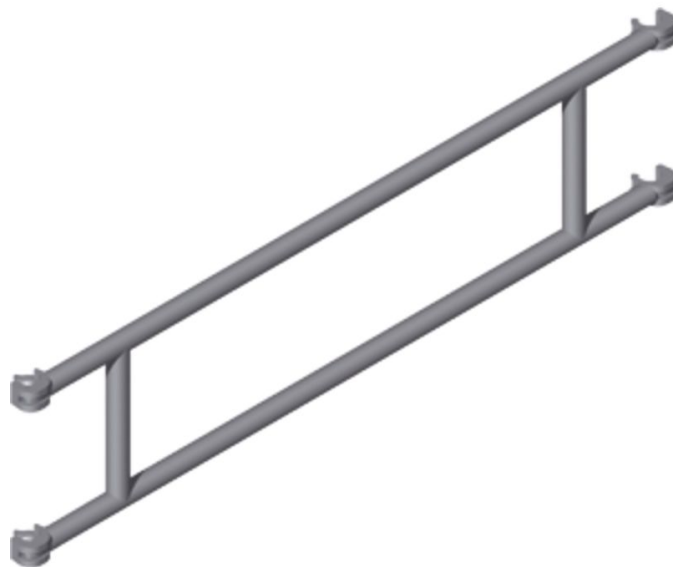

Garde-corps

Description du produit

- pour assurer la protection côté long.
- Fixation : de l'intérieur vers l'extérieur.

Conseils et particularités

Garde-corps en tubes d'aluminium Ø 50 mm ; jointures intégralement soudées. Avec pinces autobloquantes (grises) en aluminium moulé sous pression.

Caractéristiques du produit

Variantes de produits

Référence	Référence
42955	42956
Poids	Poids
5.3 kg	6.4 kg
pour longueurs d'échafaudages	pour longueurs d'échafaudages
1.8 m	2.5 m