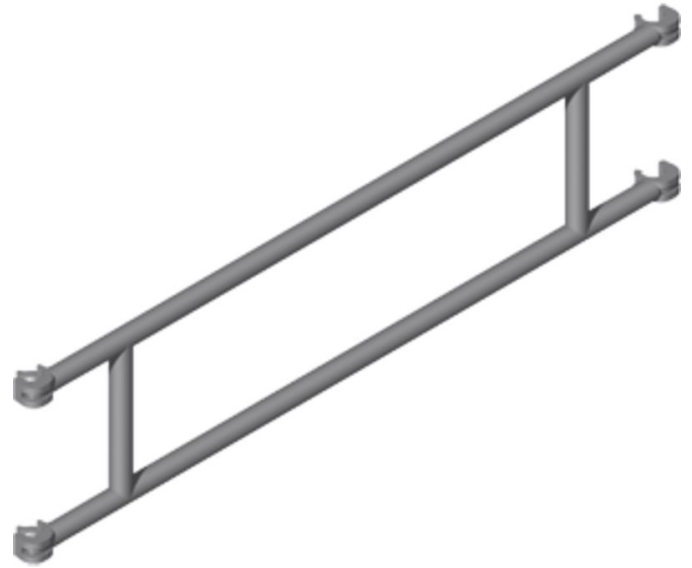

Garde-corps

Description du produit

- pour assurer la protection côté long.
- Fixation : de l'intérieur vers l'extérieur.

Conseils et particularités

Garde-corps en tubes d'aluminium Ø 50 mm ;
jointures intégralement soudées. Avec pinces
autobloquantes (grises) en aluminium moulé sous
pression.

Variantes de produits

	42955	42956
Poids	5.3 kg	6.4 kg
pour longueurs d'échafaudages	1.8 m	2.5 m

ZARGAL S.A.R.L

ZA Activeum – 4 rue Georges Guynemer

67129 Molsheim Cedex

Tel: +33-3-88 49 10 43

Fax: +41 (0) 52 682 06 04

zargal@zargal.fr

www.zarges.com/fr

Efficace 28/6/2026

Sous réserve de modifications ou d'erreurs.