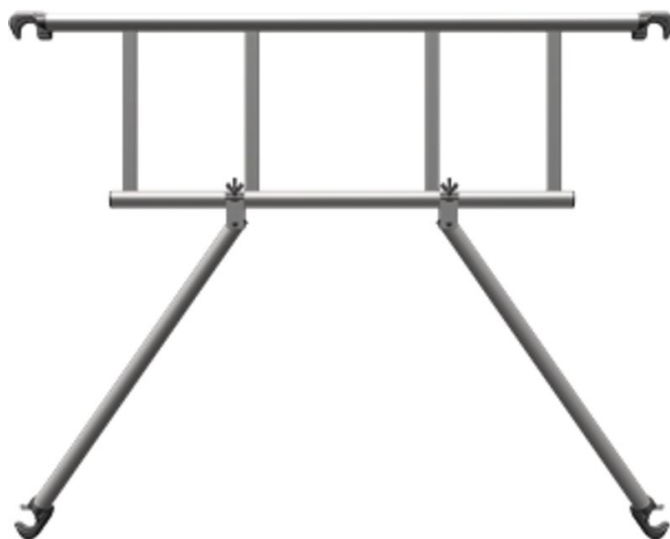

Garde-corps avancé

Description du produit

- pour assurer la protection côté long.
- Pour les échafaudages mobiles S-PLUS ou pour l'équipement ultérieur des échafaudages mobiles CompactMaster ou MultiTower.

Conseils et particularités

Garde-corps en tubes d'aluminium Ø 50 mm ;
 jointures intégralement soudées. Avec pinces autobloquantes (grises) en aluminium moulé sous pression.

Variantes de produits

	42837	42838
Poids	7.2 kg	9.7 kg
pour longueurs d'échafaudages	1.8 m	2.5 m