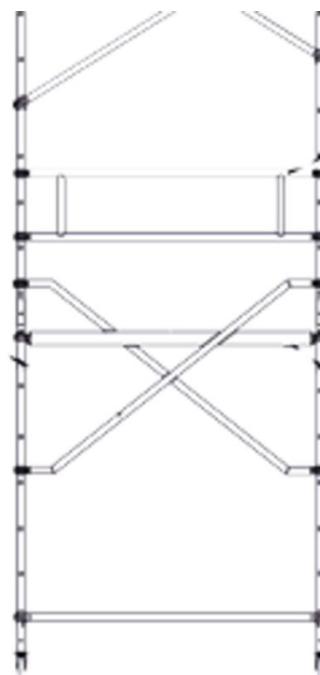

# Diagonales de plate-forme

## Description du produit

- Pour rigidifier le châssis emboîtable, au lieu des diagonales, quand une plate-forme doit être mise en place au niveau des diagonales.
- Couleur des pinces : bleu.

## Variantes de produits

|                               | 42978  | 42979  |
|-------------------------------|--------|--------|
| Poids                         | 2.3 kg | 2.7 kg |
| pour longueurs d'échafaudages | 1.8 m  | 2.5 m  |