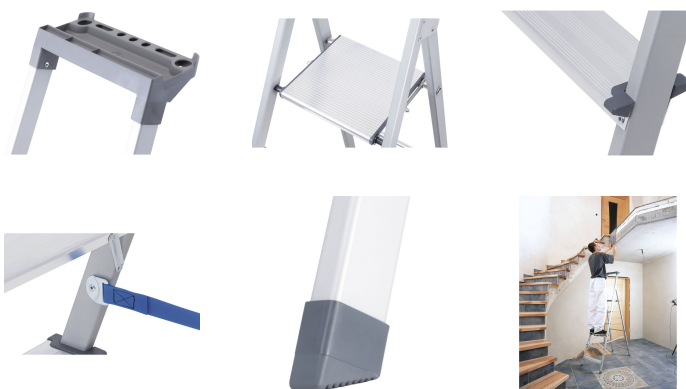

Scana S

Le modèle d'entrée de gamme léger et anodisé, destiné à des utilisations courtes et occasionnelles.

Description du produit

- Le modèle d'entrée de gamme léger et anodisé, destiné à des utilisations courtes et occasionnelles.
- Une plate-forme spacieuse pour une bonne stabilité.
- Vos outils et petites pièces sont toujours à portée de main grâce à ce bac de rangement pratique.
- Des mains propres grâce à des montants anodisés résistants à l'abrasion.
- Montée et descente faciles grâce à des marches de 80 mm de profondeur.
- À partir de 6 marches : sangles en polyester haute résistance avec patte de fixation cousue – durables et résistantes à l'usure.
- Stabilité optimale de la plate-forme grâce à un profilé en aluminium extrudé robuste.

Conseils et particularités

Conforme à la norme EN 131, catégorie « professionnel »

Caractéristiques du produit

Bac porte-outils	Plastique
Certification	TÜV-SÜD
Charge	max. 150 kg

Ecartement vertical entre les échelons / marches	216 mm
Garantie	10 ans
Hauteur de montant Partie d'accès/de renfort	40mm / 40mm
Largeur de plate-forme	250 mm
Liaison montant-marches / échelons rivetée	rivetées
Longueur de plate-forme	250 mm
Matériau	Aluminium
Normes	EN 131 professional
Profondeur des marches	80 mm
Revêtement	anodisé
Section des montants	40 mm
Section des montants	40 mm
Type d'échelon / de marche	nervuré

Variantes de produits

	44153	44154	44155	44156	44157	44158
Hauteur de plate-forme	0.59 m	0.81 m	1.03 m	1.24 m	1.47 m	1.7 m
Hauteur de travail	2.6 m	2.8 m	3 m	3.25 m	3.5 m	3.7 m
Largeur extérieure, inférieure	0.41 m	0.43 m	0.46 m	0.48 m	0.51 m	0.53 m
Longueur d'échelle	1.36 m	1.59 m	1.82 m	2.05 m	2.29 m	2.52 m
Nombre de marches avec plate-forme	3	4	5	6	7	8
Poids	3.7 kg	4.4 kg	5.1 kg	5.9 kg	6.6 kg	8 kg
Protection anti-écartement	-	-	-	Sangle	Sangle	Sangle
Surface de base	0,67 m × 0,41 m	0,82 m × 0,43 m	0,96 m × 0,46 m	1,1 m × 0,48 m	1,25 m × 0,51 m	1,7 m × 0,53 m