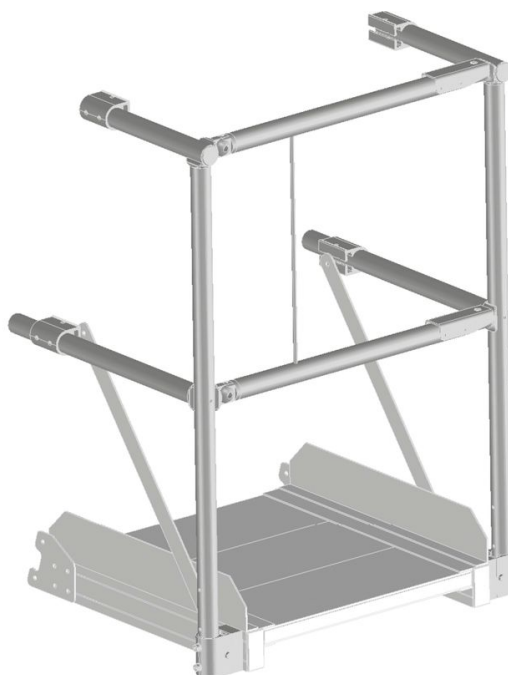

Module optionnel Garde-corps de plate-forme avec barrière basculante double

Description du produit

- À partir d'une longueur de plate-forme de 600 mm, possibilité d'utilisation d'un garde-corps de plate-forme avec barrière basculante double.

Caractéristiques du produit

Poids

10 kg

Transport dimensions

1.100 mm × 785 mm × 850 mm

Variantes de produits