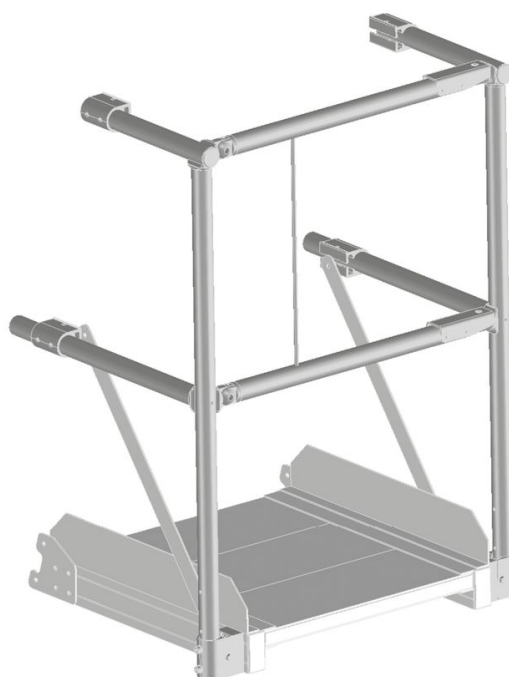

Module optionnel Garde-corps de plate-forme avec barrière basculante double

Description du produit

- À partir d'une longueur de plate-forme de 600 mm, possibilité d'utilisation d'un garde-corps de plate-forme avec barrière basculante double.

Caractéristiques du produit

Poids	10 kg
Transport dimensions	1.100 mm × 785 mm × 850 mm

Variantes de produits

	591006	591007
Longueur de plate-forme	600 mm	800 mm

ZARGAL S.A.R.L ZA Activeum – 4 rue Georges Guynemer 67129 Molsheim Cedex	Tel: +33-3-88 49 10 43	www.zarges.com/fr
	Fax: +41 (0) 52 682 06 04	Efficace 27/6/2026
	zargal@zargal.fr	Sous réserve de modifications ou d'erreurs.