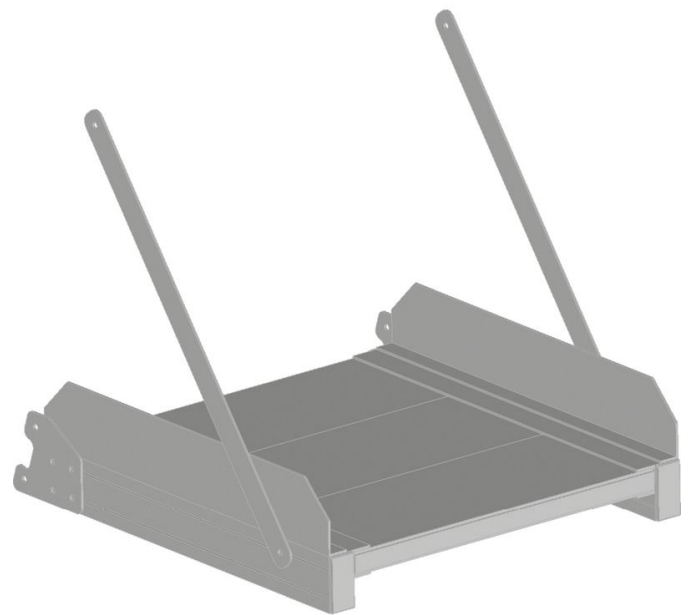

Module optionnel Plate-forme en aluminium, nervurée

Description du produit

- 3 plates-formes au choix, longueurs 300 mm, 600 mm et 800 mm.

Variantes de produits

	591021	591022
Poids	9.6 kg	12 kg
Transport dimensions	665 mm × 675 mm × 650 mm	665 mm × 975 mm × 650 mm