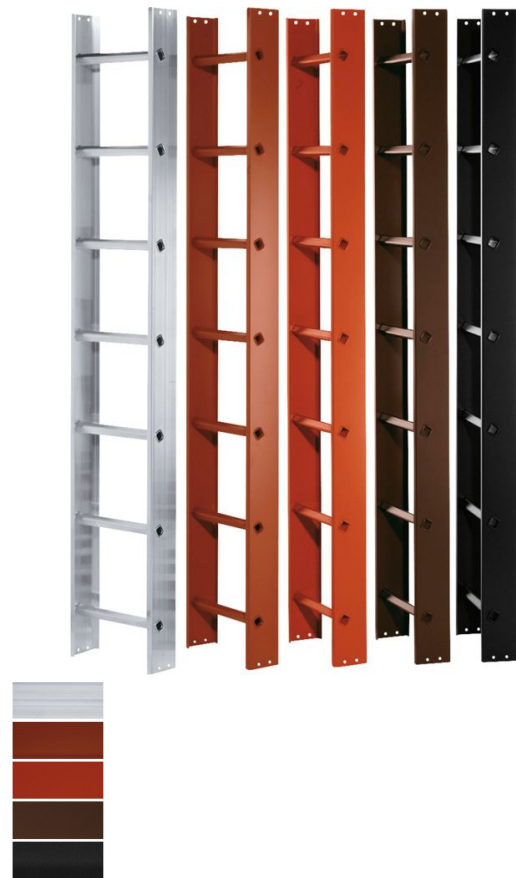

# Échelles de toit

Sécurité de la montée sur des toits à pente variée grâce à une échelle fixe ultra-stable avec des échelons excentrés.

## Description du produit

- Sécurité de la montée sur des toits à pente variée grâce à une échelle fixe ultra-stable avec des échelons excentrés.
- Échelons de sécurité carrés avec 2 surfaces d'appui différemment inclinées.
- Profilés de montant stables pour une distance de sécurité de 80 mm des échelons par rapport à la surface du toit.
- Adaptation sans problèmes des échelles à chaque longueur de toit.
- Disposition excentrée des échelons.
- Charge max. 150 kg.
- Largeur extérieure: 340 mm.
- Assemblage échelons-montant par sertissage de qualité haute résistance ZARGES.
- Échelons en profilés extrudés en alu pour une sécurité optimale.

## Conseils et particularités

Des pattes de jonction sont fournies de série avec chaque échelle de toit.

## Caractéristiques du produit

Charge <b>max. 150 kg</b>	Ecartement vertical entre les échelons / marches <b>280 mm</b>	Garantie <b>10 ans</b>	Largeur d'échelle <b>340 mm</b>	Liaison montant-marches / échelons rivetée <b>sertie</b>
Matériau <b>Aluminium</b>	Profondeur des marches <b>30 mm</b>	Section des montants <b>110 mm</b>	Type d'échelon / de marche <b>nervuré</b>	