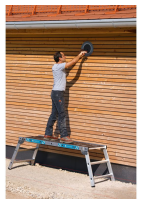

Workmaster Plus P

Extrêmement anti-dérapant et confortable : plate-forme de travail repliable avec revêtement R13.

Description du produit

- Extrêmement anti-dérapant et confortable : plate-forme de travail repliable avec revêtement R13.
- Sécurité accrue même avec les matières huileuses ou en cas de gel à l'extérieur.
- En version standard, également disponible avec revêtement en bois.
- Facilement repliable et particulièrement compact pour le transport et le stockage.
- Revêtement de plate-forme extrêmement anti-dérapant selon les prescriptions du groupe d'évaluation R13.
- Dimensions de la plate-forme 1,70 x 0,60 m.
- Charge totale autorisée de la plate-forme 300 kg - utilisable par deux personnes.
- Montée aisée sur des échelons large en métal léger d'une profondeur de 60 mm.

Caractéristiques du produit

Charge max. 300 kg	Dimensions, repliée Missing translation	Ecartement vertical entre les échelons / marches 265 mm	Garantie 10 ans	Hauteur de plate-forme 0.7 m
Hauteur de travail 2.7 m	Largeur de plate-forme 600 mm	Liaison montant-marches / échelons rivetée sertie	Longueur de plate-forme 1700 mm	Matériau Aluminium
Profondeur des marches 60 mm	Revêtement naturel	Surface de base 2,21 m x 0,74 m	Transport dimensions 1.771 mm x 741 mm x 150 mm	Type d'échelon / de marche nervuré