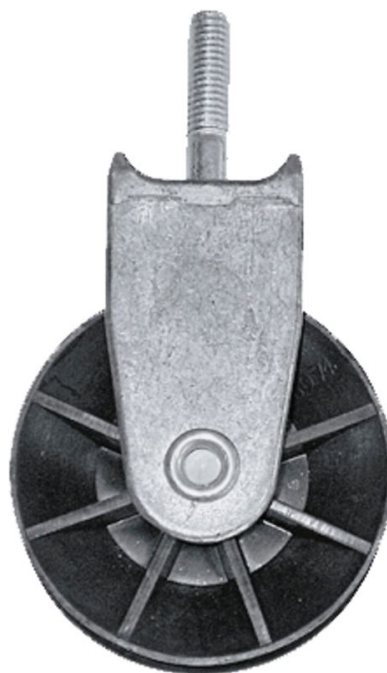

# Poulie pour échelle à corde

## Description du produit

- Pour gamme Zaletta / Z600 / Z500.