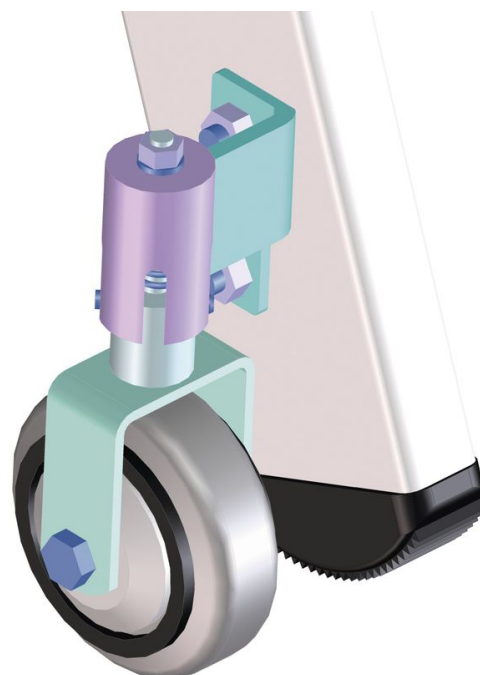

Modèles mobiles pour les échelles doubles accessibles d'un et des deux côtés

Description du produit

Conseils et particularités

Pour pouvoir répondre à toutes vos exigences spécifiques, nous vous proposons des équipements spéciaux que nous montons en usine, directement sur votre échelle lors de la production en série. Il est important d'indiquer le numéro d'article de l'échelle et de l'équipement spécial.

Lors de la commande, il est nécessaire d'indiquer la référence de l'échelle ainsi que de l'équipement spécial optionnel.

Caractéristiques du produit

Garantie

Missing translation

Variantes de produits