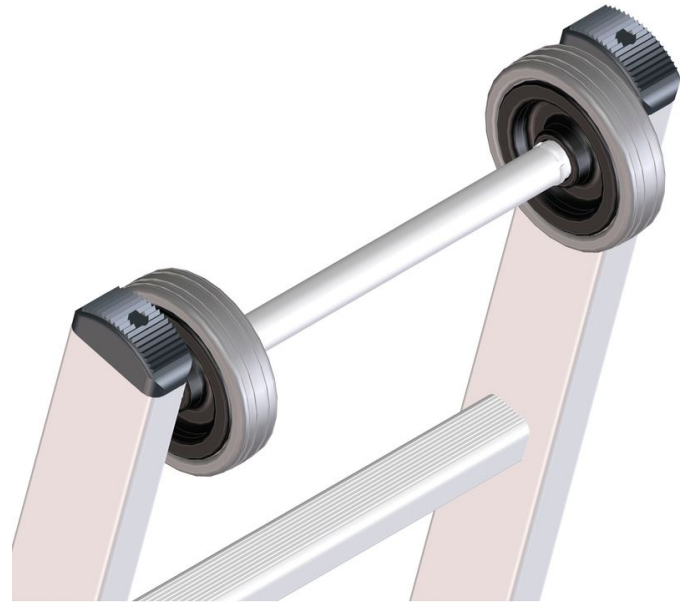

Châssis à tête

Description du produit

- Convient pour les échelles d'appui et les échelles coulissantes. Équipement des échelles avec galets de roulement ménagement le mur pour un appui et une mise en place faciles.

Conseils et particularités

Pour pouvoir répondre à toutes vos exigences spécifiques, nous vous proposons des équipements spéciaux que nous montons en usine, directement sur votre échelle lors de la production en série. Il est important d'indiquer le numéro d'article de l'échelle et de l'équipement spécial.

Lors de la commande, il est nécessaire d'indiquer la référence de l'échelle ainsi que de l'équipement spécial optionnel.

Caractéristiques du produit

Garantie

Missing translation

Variantes de produits