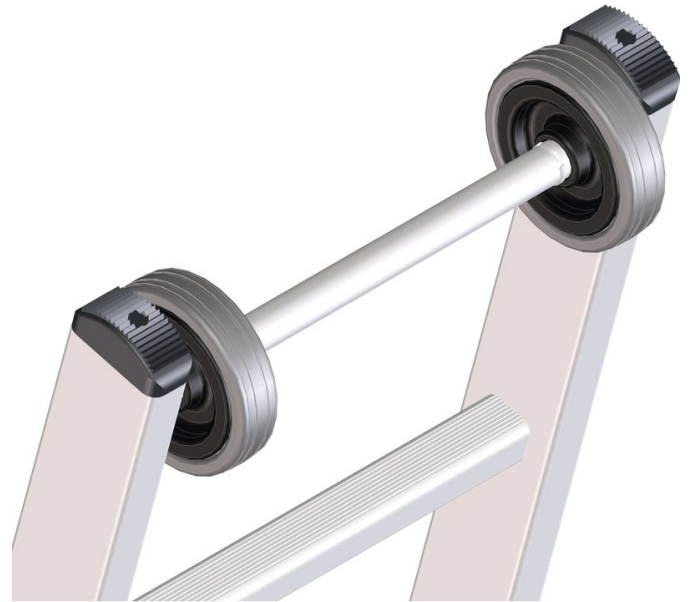

Châssis à tête

Description du produit

- Convient pour les échelles d'appui et les échelles coulissantes. Équipement des échelles avec galets de roulement ménagement le mur pour un appui et une mise en place faciles.

Conseils et particularités

Pour pouvoir répondre à toutes vos exigences spécifiques, nous vous proposons des équipements spéciaux que nous montons en usine, directement sur votre échelle lors de la production en série. Il est important d'indiquer le numéro d'article de l'échelle et de l'équipement spécial.

Lors de la commande, il est nécessaire d'indiquer la référence de l'échelle ainsi que de l'équipement spécial optionnel.

Caractéristiques du produit

Garantie	Missing translation

ZARGAL S.A.R.L ZA Activeum – 4 rue Georges Guynemer 67129 Molsheim Cedex	Tel: +33-3-88 49 10 43 Fax: +41 (0) 52 682 06 04 zargal@zargal.fr	www.zarges.com/fr Efficace 27/6/2026 Sous réserve de modifications ou d'erreurs.