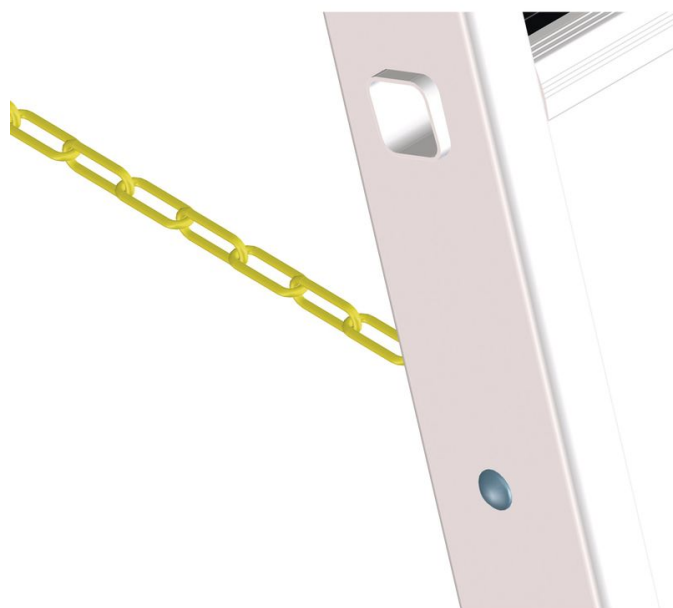

Chaîne pour sécurité d'écartement

Description du produit

- Convient aux échelles doubles équipées de sangles de sécurité. Remplacement des sangles par des chaînes en acier plus robustes.

Conseils et particularités

Pour pouvoir répondre à toutes vos exigences spécifiques, nous vous proposons des équipements spéciaux que nous montons en usine, directement sur votre échelle lors de la production en série. Il est important d'indiquer le numéro d'article de l'échelle et de l'équipement spécial.

Lors de la commande, il est nécessaire d'indiquer la référence de l'échelle ainsi que de l'équipement spécial optionnel.

Caractéristiques du produit

Désignation	Sécurité par chaîne	
Garantie	Missing translation	
ZARGAL S.A.R.L	Tel: +33-3-88 49 10 43	www.zarges.com/fr
ZA Activeum – 4 rue Georges Guynemer	Fax: +41 (0) 52 682 06 04	Efficace 9/6/2026
67129 Molsheim Cedex	zargal@zargal.fr	Sous réserve de modifications ou d'erreurs.