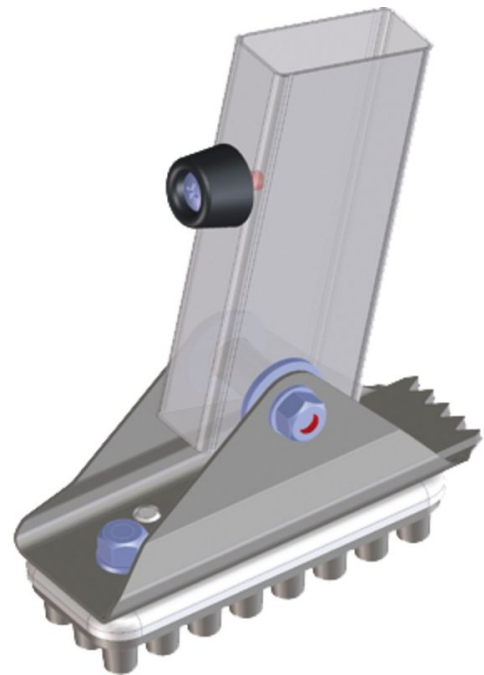

Pied orientable avec patin en caoutchouc 125 x 50 mm

Description du produit

- à partir d'une hauteur de montant 58 x 25 mm.
- Surface d'appui 125 x 50 mm.
- Rabattu utilisable comme pointe spéciale terre
- Quantité livrée : 1 exemplaire.
- Pour le montage, il faut effectuer des perçages.

Caractéristiques du produit

Garantie

Missing translation

Matériau

Alu / plastique

Variantes de produits