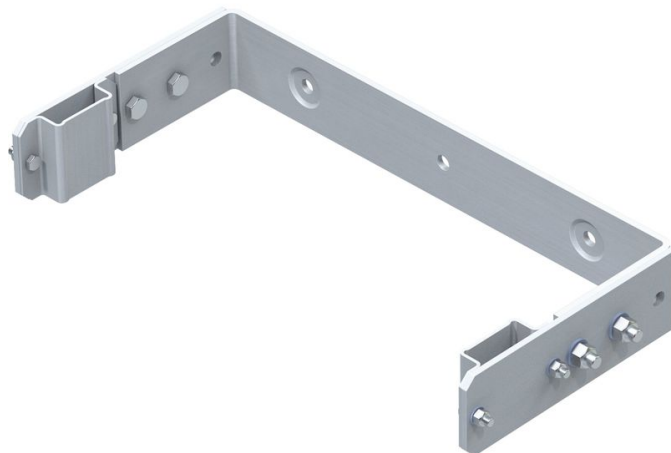

# Support mural, étrier en U, réglable

## Description du produit

- Réglable pour un écartement par rapport au mur de 200 à 250 mm.
- Ecartement des trous : 332 mm.
- Dimensions extérieures d'étrier : 532 mm.

## Caractéristiques du produit

Garantie	10 ans
Poids	5.9 kg