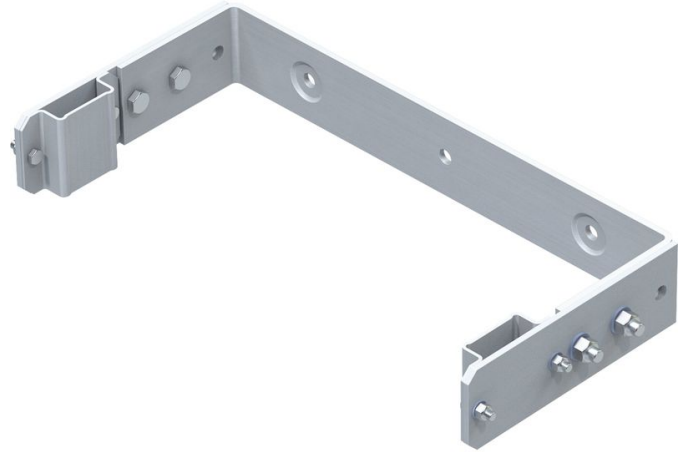

# Support mural, étrier en U, réglable

## Description du produit

- Réglable pour un écartement par rapport au mur de 200 à 250 mm.
- Ecartement des trous : 332 mm.
- Dimensions extérieures d'étrier : 532 mm.