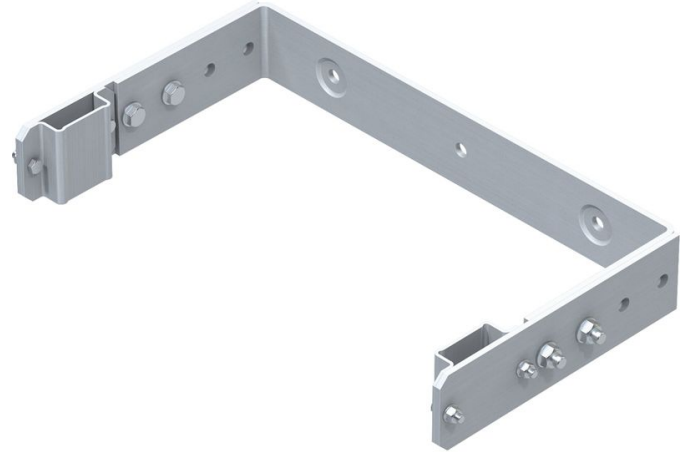

Support mural, étrier en U, réglable

Description du produit

- Réglable pour un écartement par rapport au mur de 250 à 350 mm.
- Ecartement des trous : 332 mm.
- Dimensions extérieures d'étrier : 532 mm.

Caractéristiques du produit

Garantie	10 ans
Poids	6.6 kg

Variantes de produits

	43259	44259
Matériau	en acier galvanisé	Acier inoxydable

<p>ZARGAL S.A.R.L</p> <p>ZA Activeum – 4 rue Georges Guynemer</p> <p>67129 Molsheim Cedex</p>	Tel: +33-3-88 49 10 43	www.zarges.com/fr
	Fax: +41 (0) 52 682 06 04	Efficace 29/6/2026
	zargal@zargal.fr	Sous réserve de modifications ou d'erreurs.