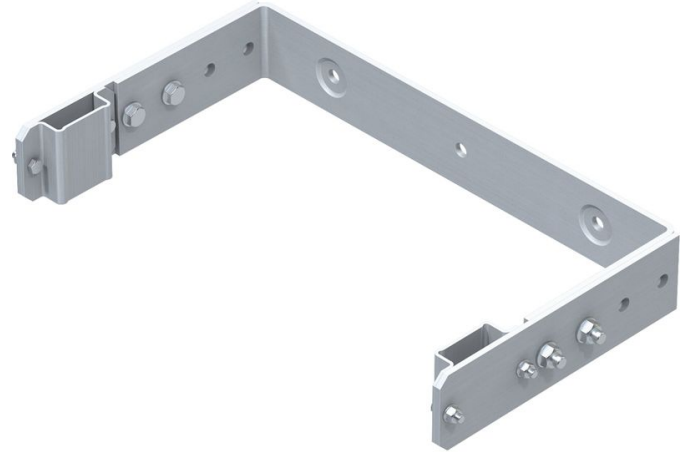

Support mural, étrier en U, réglable

Description du produit

- Réglable pour un écartement par rapport au mur de 250 à 350 mm.
- Ecartement des trous : 332 mm.
- Dimensions extérieures d'étrier : 532 mm.

Caractéristiques du produit

Garantie	10 ans
Poids	6.6 kg

Variantes de produits

	43259	44259
Matériau	en acier galvanisé	Acier inoxydable

ZARGAL S.A.R.L ZA Activeum – 4 rue Georges Guynemer 67129 Molsheim Cedex	Tel: +33-3-88 49 10 43 Fax: +41 (0) 52 682 06 04 zargal@zargal.fr	www.zarges.com/fr Efficace 15/5/2026 Sous réserve de modifications ou d'erreurs.
--	---	---