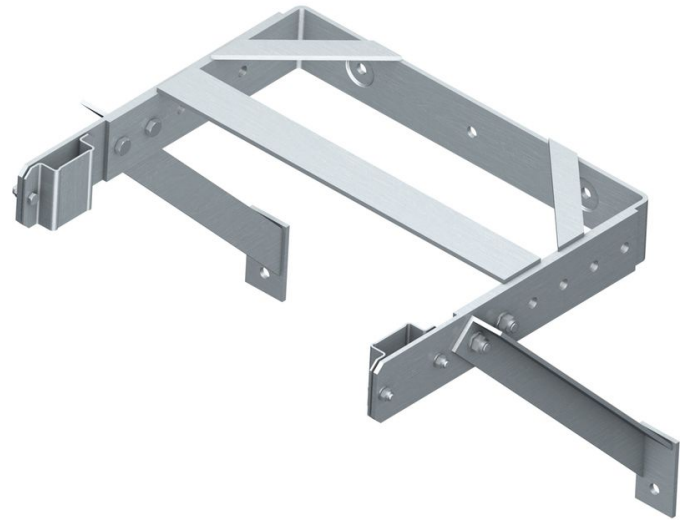

Support mural, étrier en U, réglable

Description du produit

- Réglable de 400 à 600 mm.
- Y compris renfort transversal et appui oblique.
- Distance de perçage étrier : 332 mm.
- Ecartement des trous des supports : 577 mm.
- Cote extérieure de l'étrier 622 mm.

Caractéristiques du produit

Garantie	10 ans
Poids	13.8 kg

Variantes de produits

	43260	44260
Matériau	en acier galvanisé	Acier inoxydable

<p>ZARGAL S.A.R.L</p> <p>ZA Activeum – 4 rue Georges Guynemer</p> <p>67129 Molsheim Cedex</p>	Tel: +33-3-88 49 10 43	www.zarges.com/fr
	Fax: +41 (0) 52 682 06 04	Efficace 14/5/2026
	zargal@zargal.fr	Sous réserve de modifications ou d'erreurs.