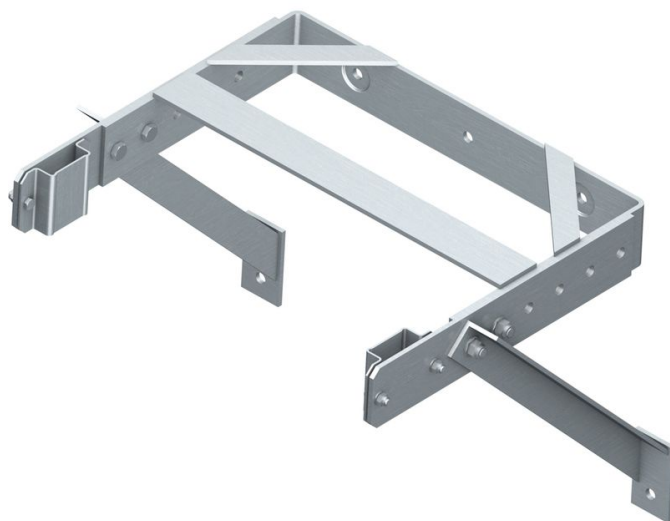

Support mural, étrier en U, réglable

Description du produit

- Réglable de 400 à 600 mm.
- Y compris renfort transversal et appui oblique.
- Distance de perçage étrier : 332 mm.
- Ecartement des trous des supports : 577 mm.
- Cote extérieure de l'étrier 622 mm.

Caractéristiques du produit

Garantie	10 ans
Poids	13.8 kg

Variantes de produits

	43260	44260
Matériau	en acier galvanisé	Acier inoxydable

<p>ZARGAL S.A.R.L</p> <p>ZA Activeum – 4 rue Georges Guynemer</p> <p>67129 Molsheim Cedex</p>	Tel: +33-3-88 49 10 43	www.zarges.com/fr
	Fax: +41 (0) 52 682 06 04	Efficace 28/6/2026
	zargal@zargal.fr	Sous réserve de modifications ou d'erreurs.