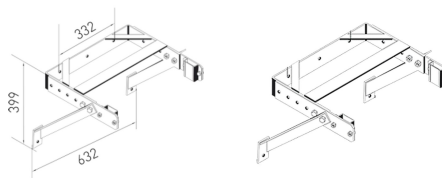

Support mural, étrier en U, réglable

Description du produit

- Réglable de 400 à 600 mm.
- Y compris renfort transversal et appui oblique.
- Distance de perçage étrier : 332 mm.
- Ecartement des trous des supports : 577 mm.
- Cote extérieure de l'étrier 622 mm.