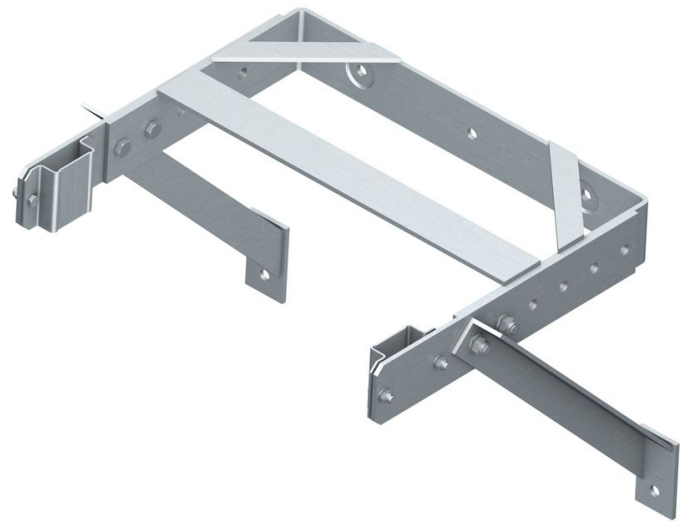

Support mural, étrier en U, réglable

Description du produit

- Réglable de 400 à 600 mm.
- Y compris renfort transversal et appui oblique.
- Distance de perçage étrier : 332 mm.
- Ecartement des trous des supports : 577 mm.
- Cote extérieure de l'étrier 622 mm.

Caractéristiques du produit

Garantie	10 ans
Poids	13.8 kg

Variantes de produits

	43260	44260
Matériau	en acier galvanisé	Acier inoxydable

<p>ZARGAL S.A.R.L</p> <p>ZA Activeum – 4 rue Georges Guynemer</p> <p>67129 Molsheim Cedex</p>	Tel: +33-3-88 49 10 43	www.zarges.com/fr
	Fax: +41 (0) 52 682 06 04	Efficace 28/6/2026
	zargal@zargal.fr	Sous réserve de modifications ou d'erreurs.