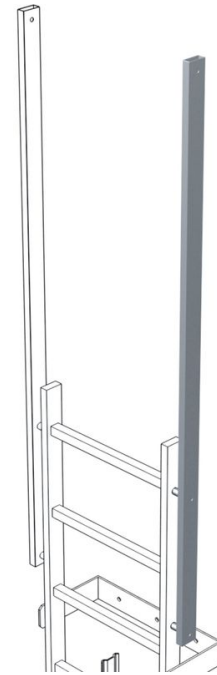

Montant de sortie, unilatéral, droit

Description du produit

- Dimension du montant: 60 x 25 mm.
- Longueur totale : 1 770 mm.
- Longueur utile : 1 380 mm.
- Prix par montant.

Conseils et particularités

Deux montants/garde-corps sont nécessaires en standard par entrée/sortie. Prix par montant / garde-corps.

Caractéristiques du produit

Garantie	10 ans
Poids	4.7 kg

Variantes de produits

	43243	44243
Matériau	en acier galvanisé	Acier inoxydable

ZARGAL S.A.R.L ZA Activeum – 4 rue Georges Guynemer 67129 Molsheim Cedex	Tel: +33-3-88 49 10 43	www.zarges.com/fr
	Fax: +41 (0) 52 682 06 04	Efficace 29/6/2026
	zargal@zargal.fr	Sous réserve de modifications ou d'erreurs.