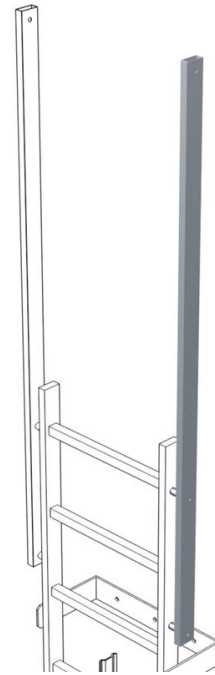

Montant de sortie, unilatéral, droit

Description du produit

- Dimension du montant: 60 x 25 mm.
- Longueur totale : 1 770 mm.
- Longueur utile : 1 380 mm.
- Prix par montant.

Conseils et particularités

Deux montants/garde-corps sont nécessaires en standard par entrée/sortie. Prix par montant / garde-corps.

Caractéristiques du produit

Garantie	10 ans
Poids	4.7 kg

Variantes de produits

	43243	44243
Matériau	en acier galvanisé	acier affiné

ZARGAL S.A.R.L ZA Activeum – 4 rue Georges Guynemer 67129 Molsheim Cedex	Tel: +33-3-88 49 10 43 Fax: +41 (0) 52 682 06 04 zargal@zargal.fr	www.zarges.com/fr Efficace 2/4/2026 Sous réserve de modifications ou d'erreurs.