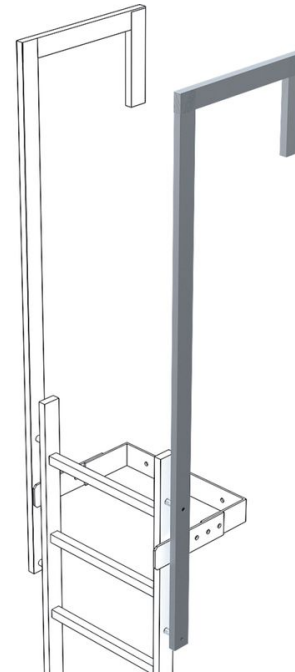

# Montant de descente coudé

## Description du produit

- Dimension du montant: 60 x 25 mm.
- Longueur totale : 1 770 mm.
- Portée : 500 mm.
- Longueur utile : 1 380 mm.
- Prix par montant.