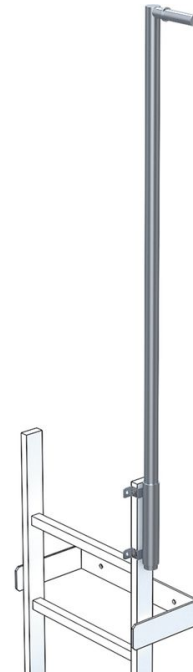

Tige d'accès, escamotable

Description du produit

- Pour fixation sur le côté du montant de l'échelle.
Utilisable des deux côtés.
- Diamètre du tube : 44 mm.
- Longueur : 1.600 mm.

Caractéristiques du produit