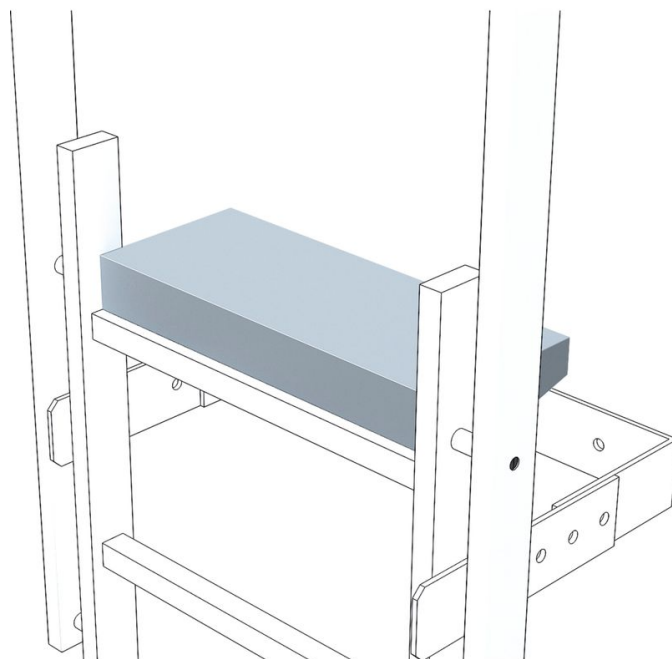

Marcheapied de descente

Description du produit

- Sert à élargir l'échelon supérieur.
- Largeur de marche : 520 mm.
- Profondeur des marches : 150 mm ou 200 mm.

Caractéristiques du produit

Garantie

10 ans

Variantes de produits

Référence 40945	Référence 43284	Référence 44254
Matériau Aluminium	Matériau Acier galvanisé	Matériau acier affiné
Poids 1.4 kg	Poids 2.8 kg	Poids 2.8 kg
Profondeur 150 mm	Profondeur 150 mm	Profondeur 150 mm
Référence 43285		
Matériau		

Acier galvanisé

Poids

4.4 kg

Profondeur

200 mm