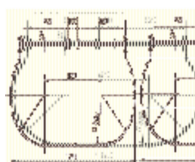

Arceau de protection dorsale pour version excentrée

Description du produit

- Largeur totale : 1.340 mm. Hauteur d'étrier : 80 mm.

Caractéristiques du produit

Garantie

10 ans

Variantes de produits

Référence 41247	Référence 42247	Référence 43247
Matériau Aluminium anodisé	Matériau Alu brut	Matériau en acier galvanisé
Poids 1.8 kg	Poids 1.2 kg	Poids 2.4 kg
Référence 44247		

Matériau

acier affiné

Poids

2.4 kg