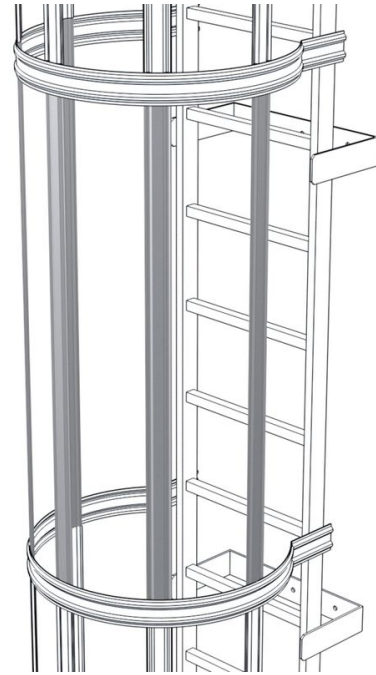

Étai de protection arrière

Description du produit

- Étai profilé perforé.
- Longueur : 1400 mm. Largeur : 66 mm.

Variantes de produits

	41245	42245	43245	44245
Matériau	Aluminium anodisé	Alu brut	en acier galvanisé	Acier inoxydable
Poids	0.9 kg	0.9 kg	2.2 kg	2.2 kg