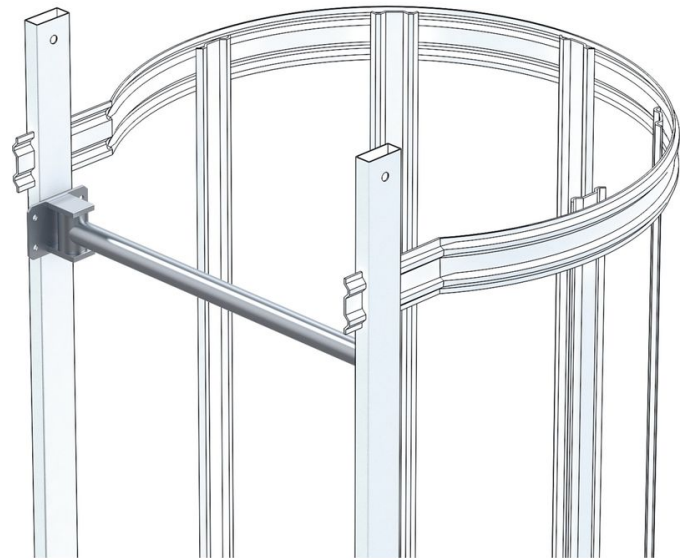

# Portillon de sécurité avec fermeture à gravité

## Description du produit

- Modèle à un bras.
- Autoverrouillage par fermeture à gravité.
- Gaine rouge.

## Caractéristiques du produit

Poids	2.2 kg
-------	--------