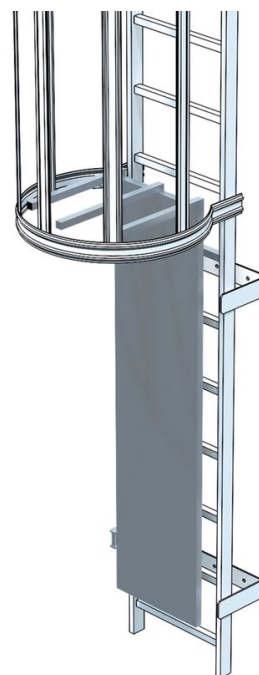

Porte de sécurité pour échelles de maintenance

Description du produit

- Montage invisible des charnières, tôleage.
- Broches de verrouillage en haut.
- Solution d'arrêt

Conseils et particularités

Accès uniquement possible par le bas.

Caractéristiques du produit

Matériau

en acier galvanisé

Poids

21 kg

Variantes de produits