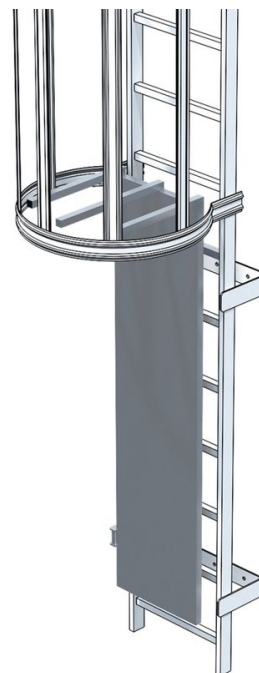

Porte de sécurité pour échelles de maintenance

Description du produit

- Montage invisible des charnières, tôleage.
- Broches de verrouillage en haut.
- Solution d'arrêt

Conseils et particularités

Accès uniquement possible par le bas.

Caractéristiques du produit

Matériau	en acier galvanisé
----------	--------------------

Poids 21 kg

ZARGAL S.A.R.L

ZA Activeum – 4 rue Georges Guynemer
67129 Molsheim Cedex

Tel: +33-3-88 49 10 43

Fax: +41 (0) 52 682 06 04