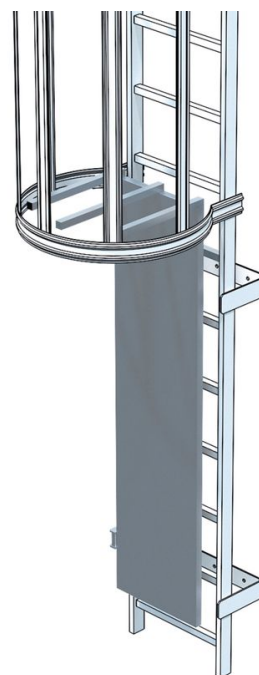

# Porte de sécurité pour échelles de maintenance

## Description du produit

- Montage invisible des charnières, tôleage.
- Broches de verrouillage en haut.
- Solution d'arrêt

## Conseils et particularités

Accès uniquement possible par le bas.

## Caractéristiques du produit

Matériau

**en acier galvanisé**

Poids

**21 kg**