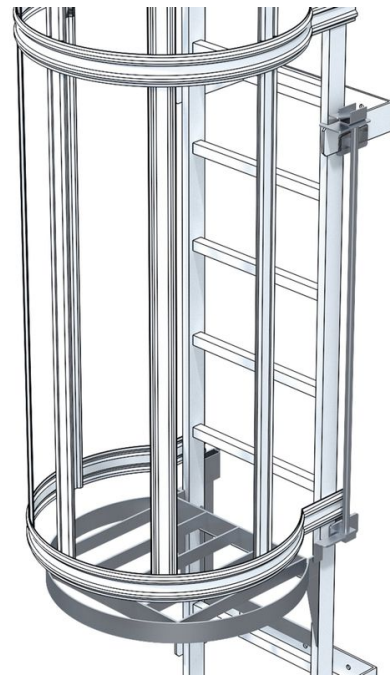

Plateforme rotative avec desserrage de secours

Description du produit

- Commande par pédale.
- Ouverture au-dessus du mécanisme à ressort recouvert.
- Desserrage d'urgence selon DIN 14 094-1.

Caractéristiques du produit