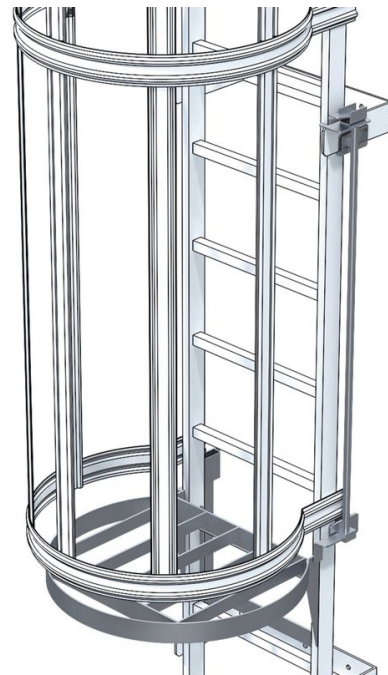

Plateforme rotative avec desserrage de secours

Description du produit

- Commande par pédale.
- Ouverture au-dessus du mécanisme à ressort recouvert.
- Desserrage d'urgence selon DIN 14 094-1.

Caractéristiques du produit