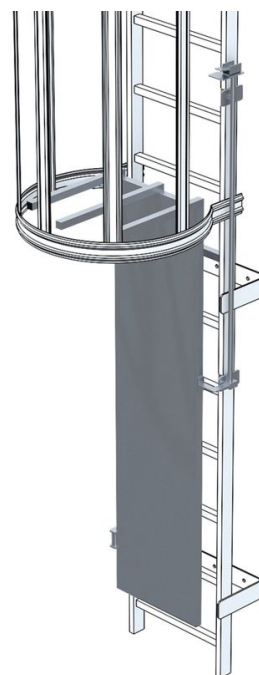

Porte de sécurité pour échelles de secours

Description du produit

- Commande par pédale.
- Montage invisible des charnières, tôleage.
- Broches de verrouillage en haut.
- Desserrage d'urgence selon DIN 14 094-1.

Caractéristiques du produit

| | |
|----------|--------------------|
| Matériau | en acier galvanisé |
| Poids | 24 kg |

ZARGAL S.A.R.L

ZA Activeum – 4 rue Georges Guynemer
67129 Molsheim Cedex

Tel: +33-3-88 49 10 43