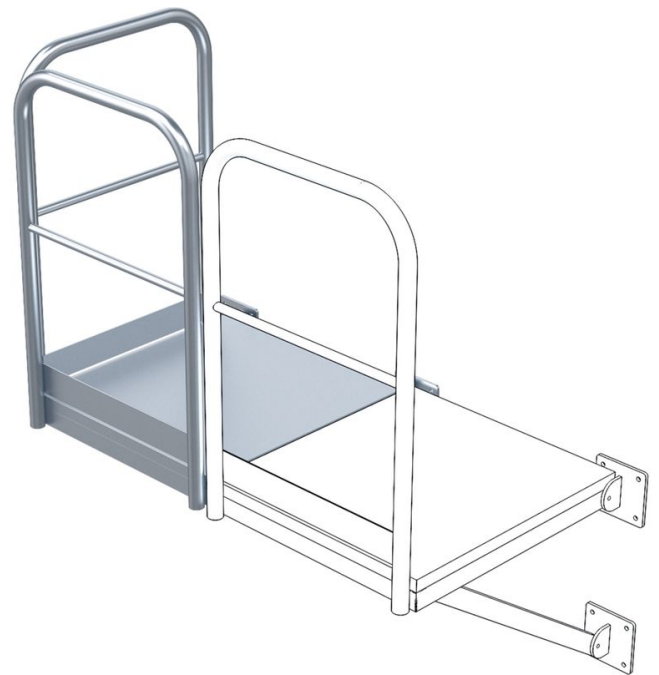

Podium de base

Description du produit

- Caillebotis avec 2 consoles de montage.
- Garde-corps sur un côté longitudinal et sur le côté frontal.
- Charge superficielle 4 kN/m².
- Charge unique 2 kN.

Conseils et particularités

Comme entrée ou sortie latérale de l'échelle à crinoline. Utilisable à gauche ou à droite de l'échelle à crinoline.

Variantes de produits

	43270	43275	44270	44325
Dimensions L x P	800mm x 860mm	940mm x 1.000mm	800mm x 860mm	940mm x 1.000mm
Largeur	800 mm	940 mm	800 mm	940 mm
Matériau	en acier galvanisé	en acier galvanisé	Acier inoxydable	Acier inoxydable
Poids	75 kg	86 kg	75 kg	86 kg
Profondeur	860 mm	1000 mm	860 mm	1000 mm