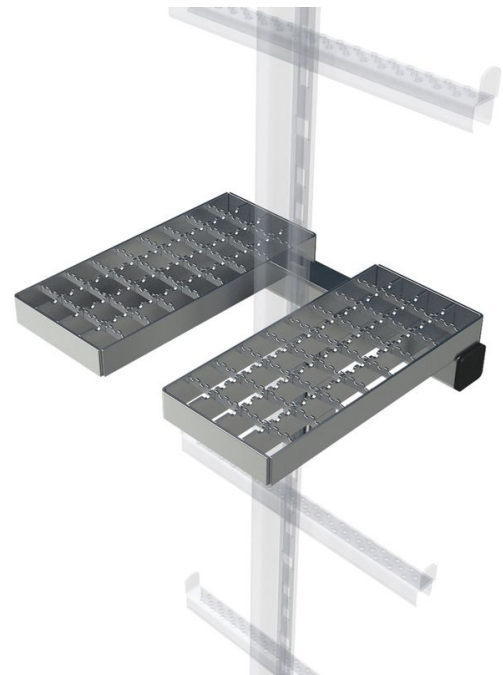

Podium d'appui escamotable

Description du produit

- Obligatoire pour une hauteur de montée supérieure à 10 m.
- Se monte sur les échelles à un montant et à crinoline/de puits en combinaison avec un rail de protection antichute monté au milieu.

Variantes de produits

	47539	47559
Matériau	en acier galvanisé	Acier inoxydable
Poids	4.5 kg	3.7 kg

ZARGAL S.A.R.L

ZA Activeum – 4 rue Georges Guynemer
 67129 Molsheim Cedex

Tel: +33-3-88 49 10 43

Fax: +41 (0) 52 682 06 04