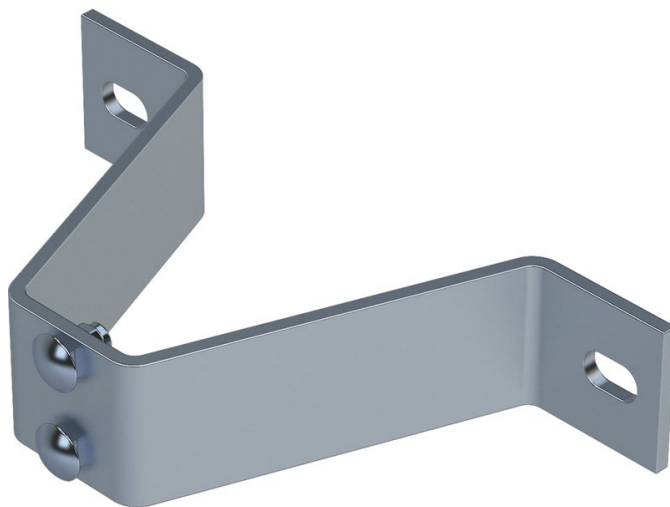

Support mural, rigide

Description du produit

- Ecartement par rapport au mur 150 mm.
- Adapté aux rails et aux échelles à un seul montant.
- Montage obligatoire de supports muraux tous les 1,12 m max.

Caractéristiques du produit

Poids	1.2 kg
-------	--------

Variantes de produits

	47537	47557
Matériau	en acier galvanisé	Acier inoxydable

ZARGAL S.A.R.L ZA Activeum – 4 rue Georges Guynemer 67129 Molsheim Cedex	Tel: +33-3-88 49 10 43 Fax: +41 (0) 52 682 06 04 zargal@zargal.fr	www.zarges.com/fr Efficace 29/6/2026 Sous réserve de modifications ou d'erreurs.
---	---	---