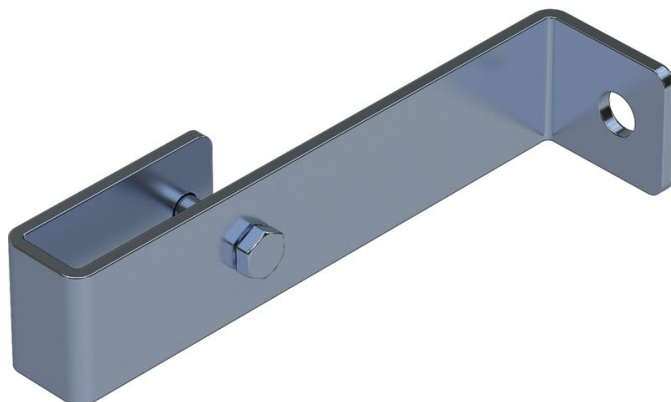

Support mural, rigide

Description du produit

- Ecartement par rapport au mur 150 mm.
- 1 jeu = 2 unités.

Conseils et particularités

Pour les échelles de 4 à 9 échelons, prévoir 2 jeux de supports muraux ; pour les échelles de 10 à 15 échelons, il faut 3 jeux de supports muraux ; enfin, pour les échelles de 16 à 24 échelons, prévoir 5 jeux de supports muraux.

1 jeu = 2 exemplaires (à droite/à gauche)

Le matériel de fixation (chevilles etc.) n'est pas fourni.

Caractéristiques du produit

Garantie	10 ans
Poids	0.8 kg

Variantes de produits

	47301	47304	47307
Compatible avec	Échelle en acier	Échelle V4A	Échelle en plastique renforcé de fibre de verre
Matériau	en acier galvanisé	Acier inoxydable	Acier inoxydable