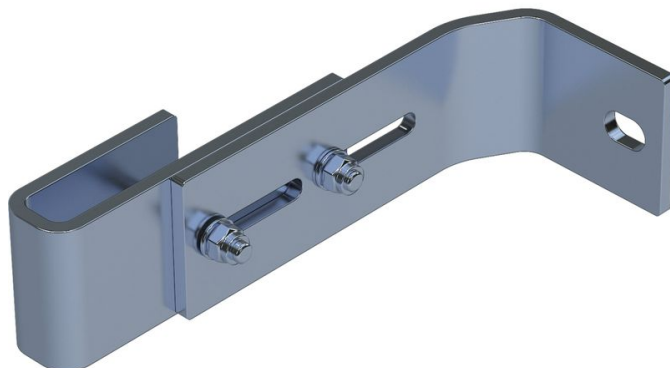

Support mural, réglable

Description du produit

- Réglable pour une distance au mur de 150 mm à 190 mm.
- 1 jeu = 2 unités.

Conseils et particularités

Pour les échelles de 4 à 9 échelons, prévoir 2 jeux de supports muraux ; pour les échelles de 10 à 15 échelons, il faut 3 jeux de supports muraux ; enfin, pour les échelles de 16 à 24 échelons, prévoir 5 jeux de supports muraux.

1 jeu = 2 exemplaires (à droite/à gauche)

Le matériel de fixation (chevilles etc.) n'est pas fourni.

Caractéristiques du produit

Garantie	10 ans
Poids	0.9 kg

Variantes de produits

	47314	47315	47316
Compatible avec	Échelle en acier	Échelle V4A	Échelle en plastique renforcé de fibre de verre
Matériau	en acier galvanisé	Acier inoxydable	Acier inoxydable