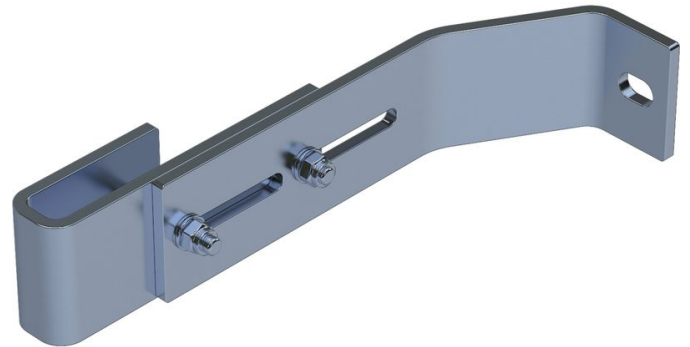

# Support mural, réglable

## Description du produit

- Réglable pour un écartement par rapport au mur de 200 à 250 mm.
- 1 jeu = 2 unités.