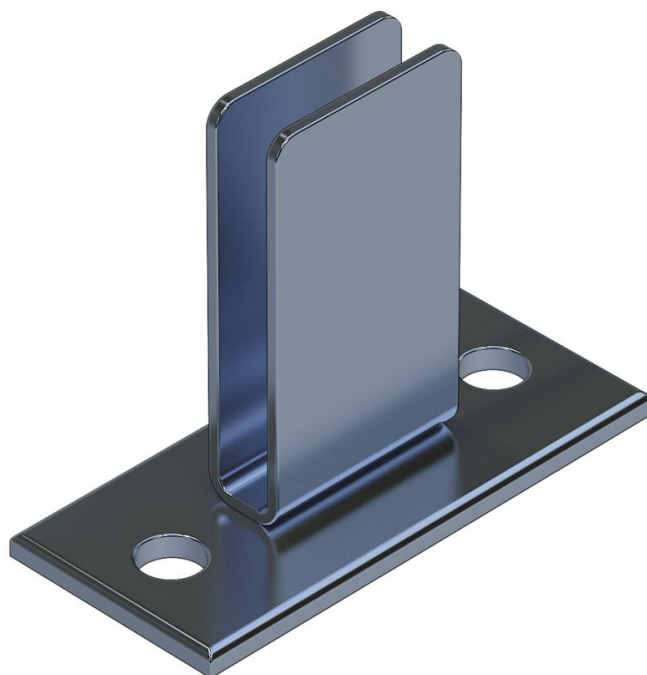

Semelle

Description du produit

- Pour la fixation de l'échelle de puits au sol.
- 1 jeu = 2 unités.

Conseils et particularités

Le matériel de fixation (chevilles etc.) n'est pas fourni.

1 jeu = 2 unités.

Caractéristiques du produit

Garantie	10 ans
Poids	0.9 kg

Variantes de produits

	47311	47312	47313
Compatible avec	Échelle en acier	Échelle V4A	Échelle en plastique renforcé de fibre de verre
Matériau	en acier galvanisé	Acier inoxydable	Acier inoxydable