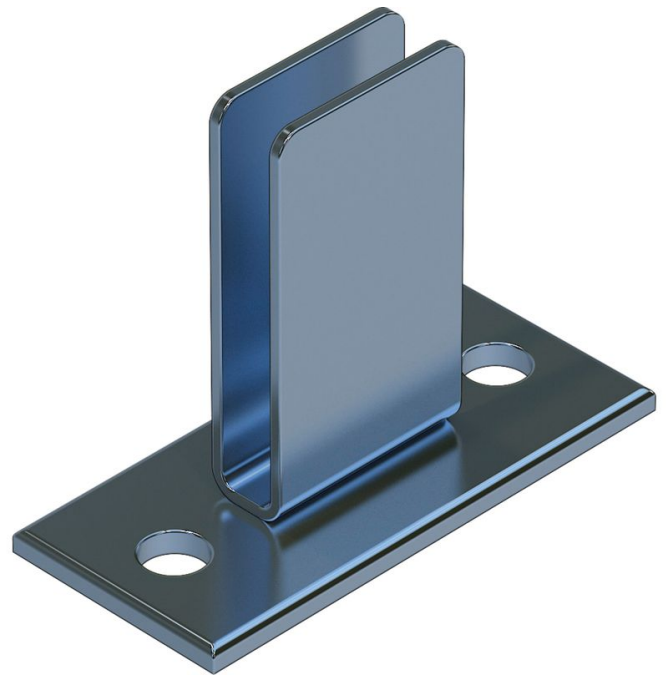

# Semelle

## Description du produit

- Pour la fixation de l'échelle de puits au sol.
- 1 jeu = 2 unités.

## Conseils et particularités

Le matériel de fixation (chevilles etc.) n'est pas fourni.  
 1 jeu = 2 unités.