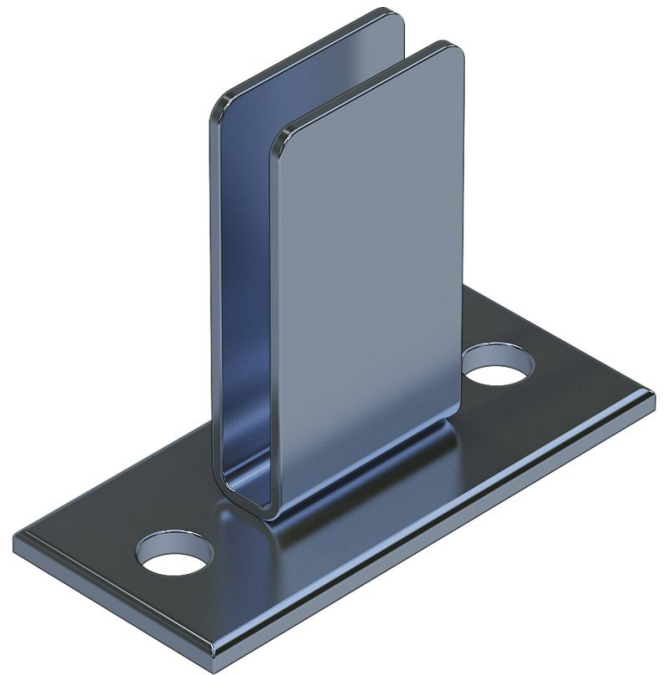

Semelle

Description du produit

- Pour la fixation de l'échelle de puits au sol.
- 1 jeu = 2 unités.

Conseils et particularités

Le matériel de fixation (chevilles etc.) n'est pas fourni.
 1 jeu = 2 unités.

Caractéristiques du produit

Garantie	10 ans
Poids	0.9 kg

Variantes de produits

	47311	47312	47313
Compatible avec	Échelle en acier	Échelle V4A	Échelle en plastique renforcé de fibre de verre
Matériau	en acier galvanisé	acier affiné	acier affiné