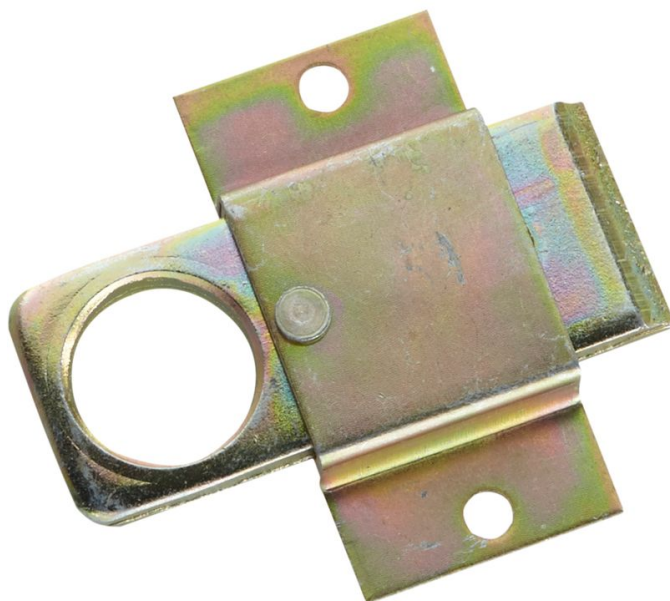

Fermeture pour trappe d'accès

Description du produit

- Convient à toutes les plates-formes d'échafaudage mobiles avec trappe d'accès.

Caractéristiques du produit

Garantie

Missing translation

Poids

0.1 kg

Variantes de produits