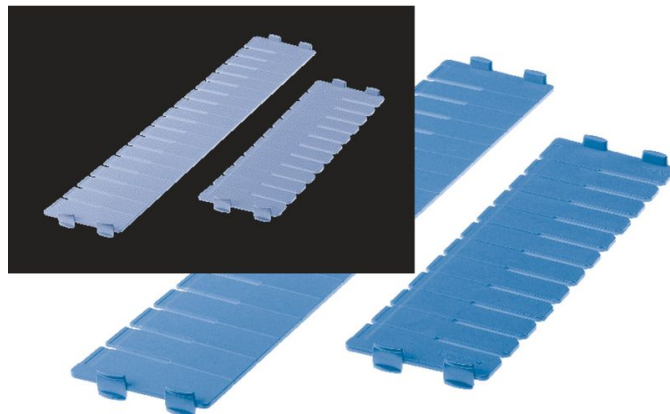

Séparateur ABS

Description du produit

Variantes de produits

	46029	46030	46034	46035	46027	46028
Dimensions (L x H)	600 mm × 100 mm	400 mm × 100 mm	600 mm × 50 mm	400 mm × 50 mm	600 mm × 200 mm	400 mm × 200 mm
Longueur	600 mm	400 mm	600 mm	400 mm	600 mm	400 mm
Poids	0.2 kg	0.1 kg	0.1 kg	0.1 kg	0.4 kg	0.2 kg