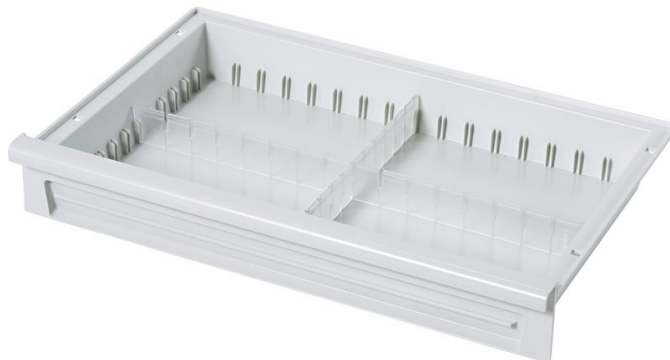

# Tiroir-jointif en ABS verrouillable

## Description du produit

- Tiroir-jointif en ABS verrouillable avec serrure à cylindre

## Variantes de produits

	46466	46468
Dimensions	600 mm × 400 mm × 150 mm	400 mm × 600 mm × 150 mm
Largeur	400 mm	600 mm
Longueur	600 mm	400 mm
Poids	3.3 kg	2 kg

ZARGAL S.A.R.L

ZA Activeum – 4 rue Georges Guynemer  
 67129 Molsheim Cedex