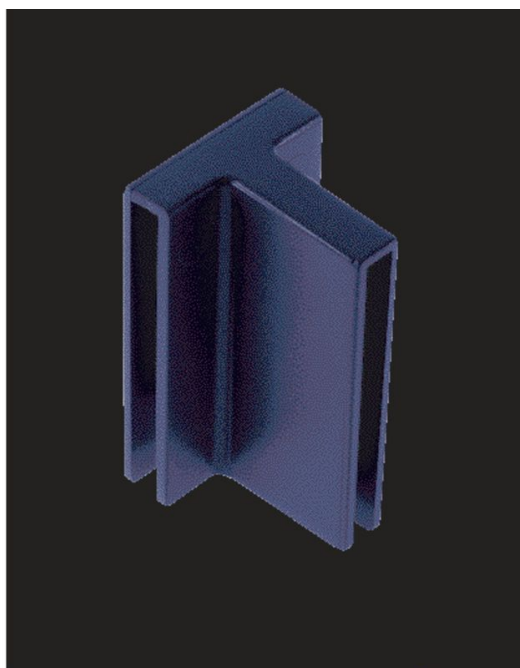

# Angle en T comme pièce de jonction

## Description du produit

- Angle en T (ABS) comme pièce de jonction

## Caractéristiques du produit

Dimensions	47 mm × 26 mm × 28 mm
Largeur	26 mm
Longueur	47 mm
Poids	0 kg

ZARGAL S.A.R.L

ZA Activeum – 4 rue Georges Guynemer  
67129 Molsheim Cedex

Tel: +33-3-88 49 10 43

Fax: +41 (0) 52 682 06 04