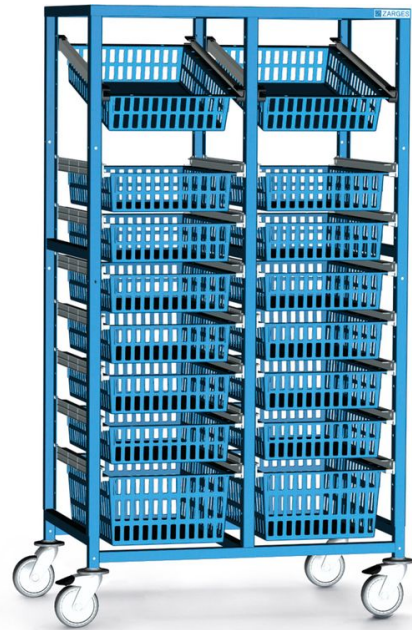

Chariot d'approvisionnement, 2 rangées

Description du produit

- Acier, peint
- Couleur : gris clair, RAL 7035
- Infrastructure en tubes robuste à section rectangulaire.
- Écart entre les perforations : 71 mm.
- 4 roulettes, Ø 125 mm, dont 2 dotées de frein
- Convient pour les rails à glissière à accrocher.

Caractéristiques du produit

Dimensions (L x P) x 600 mm	Largeur de baie 400 mm	Poids 30 kg	Profondeur 600 mm
---------------------------------------	----------------------------------	-----------------------	-----------------------------

Variantes de produits