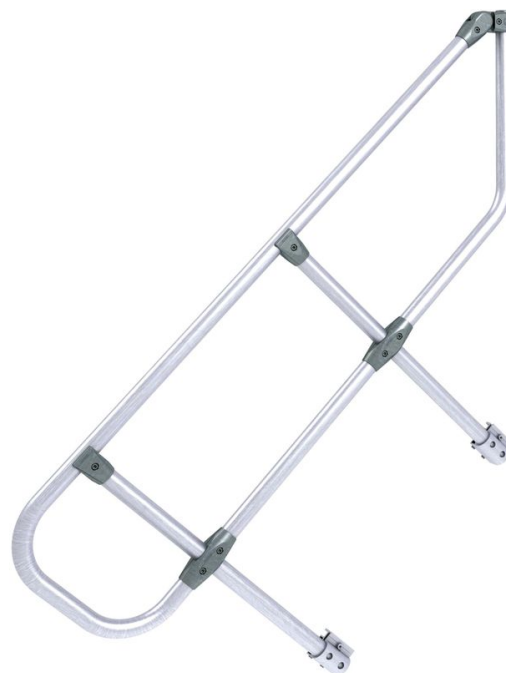

Rambarde unilatérale

Protection antidérapante sur les côtés pour une montée en toute sécurité.

Description du produit

Caractéristiques du produit

Désignation

Rambarde unilatérale

Variantes de produits

Référence 42355306	Référence 42355308	Référence 42355310
Référence 42355312	Référence 42355314	Référence 42355316
Référence 42355318	Référence 42355974	Référence 42355975
	Poids 8.3 kg	Poids 14 kg
Référence 42355976	Référence 42355977	Référence 42355978

Poids 16.2 kg	Poids 24.3 kg	Poids 18 kg
Référence 42355979	Référence 42355980	Référence 42355981
Poids 18.8 kg	Poids 22.7 kg	Poids 23.5 kg
Référence 42355301	Référence 42355302	Référence 42355303
Poids 6.4 kg		
Référence 42355304		
Poids 7.2 kg		